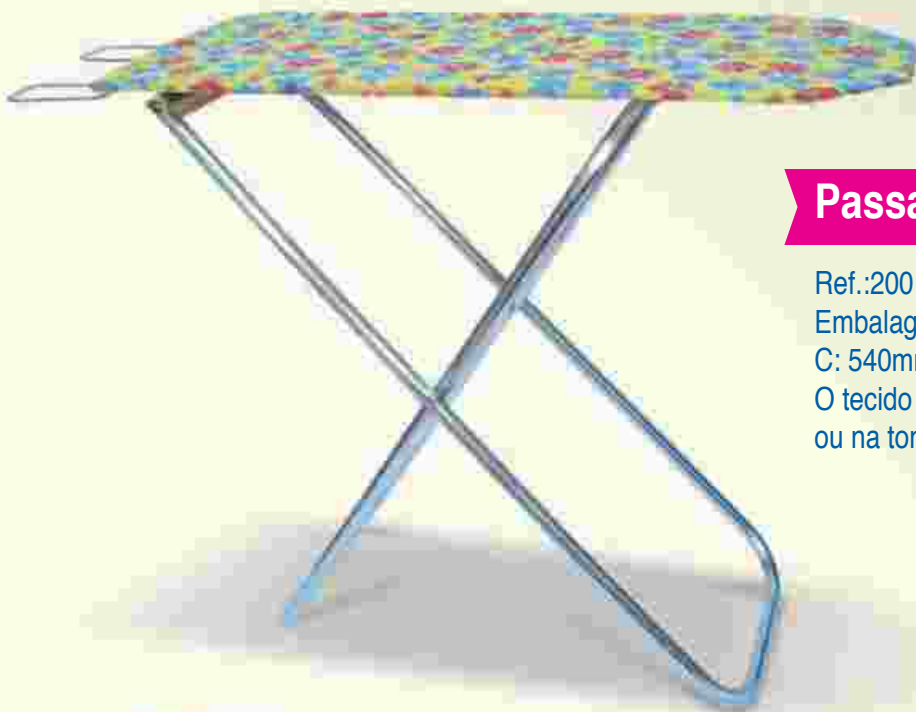

Berço Sarah

Ref.:120

Embalagem: 1 unidade

C: 580mm A: 360mm L: 300mm

O tecido pode sofrer variação na estampa ou na tonalidade das cores.

Passadeira Infantil Fanny

Ref.:200

Embalagem: 6 unidades