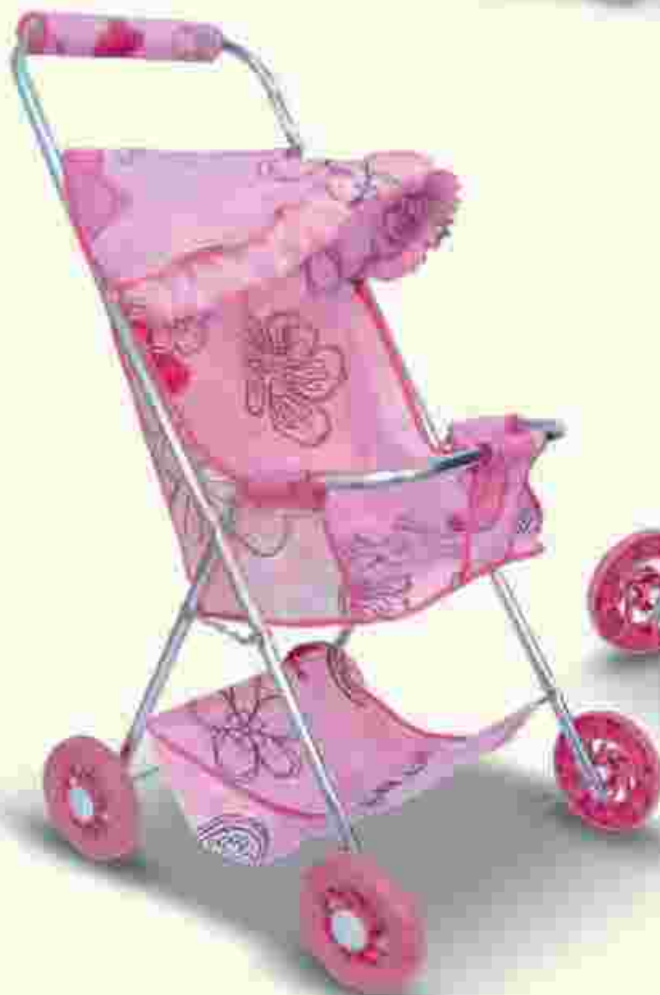

Passadeira Infantil Fanny

Ref.:200

Embalagem: 6 unidades

C: 540mm A: 530mm L: 200mm

O tecido pode sofrer variação na estampa ou na tonalidade das cores.

Carrinho Princesa (dobrável)

Ref.:130

Embalagem: 4 unidades

C: 490mm A: 680mm L: 350mm

O tecido pode sofrer variação na estampa ou na tonalidade das cores.